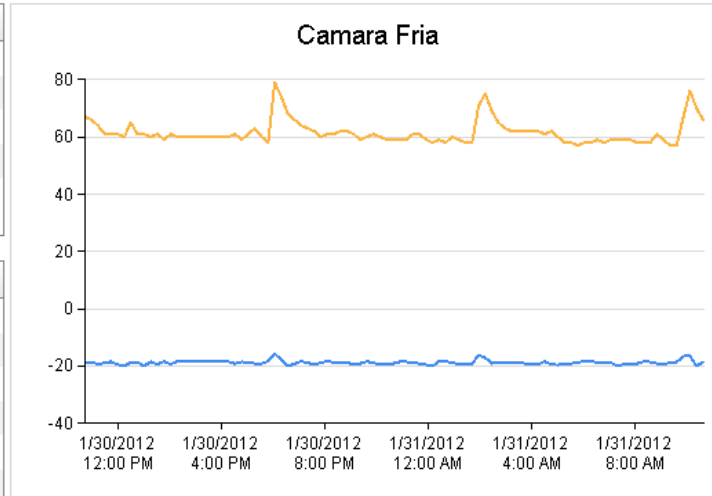

Sensor Temperatura & Humedad IP

■ Del Resultado REAL GRAFICO

Sensor: 'Camara Fria' on Port #2 ([Edit](#))

Sensor Status
Sensor: Camara Fria
Port #: 2
Type: Humidity
Last Report: 2012-01-31 10:37 AM
Next communication expected in 11 minutes

Last Reading	Reading Date
66.00 %	2012-01-31 10:37 AM
-18.60 °C	2012-01-31 10:37 AM
70.00 %	2012-01-31 10:22 AM
-20.00 °C	2012-01-31 10:22 AM
76.00 %	2012-01-31 10:06 AM
-16.40 °C	2012-01-31 10:06 AM
67.00 %	2012-01-31 09:51 AM
-16.60 °C	2012-01-31 09:51 AM
57.00 %	2012-01-31 09:35 AM
-18.60 °C	2012-01-31 09:35 AM

[Export Log](#)

Sensor Alerts ([Edit](#))

Alert Status	Sensor Name	Alert Type	Alert Name	Threshold Value	Last Alarm
> Normal	Camara Fria	Temperature	Camara Fria fuera de Rango T°	> -15 °C