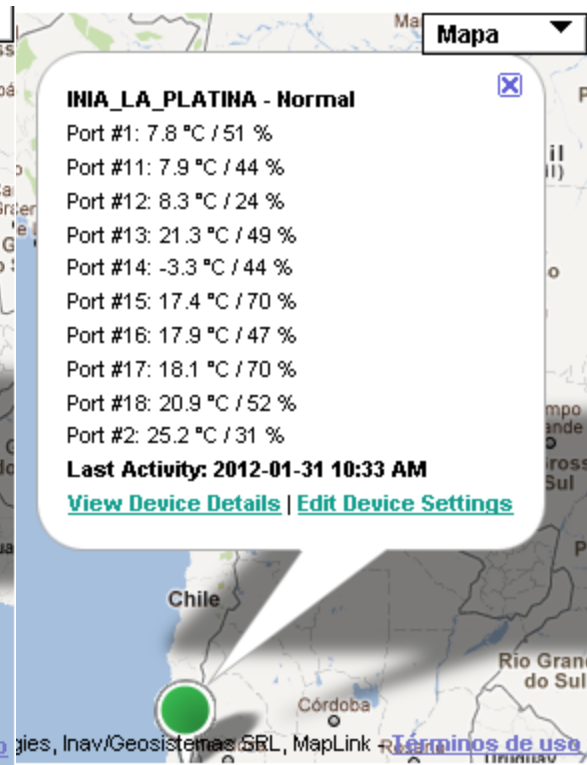

[Export Log](#)

Sensor Alerts ([Edit](#))

Alert Status	Sensor Name	Alert Type	Alert Name	Threshold Value	Last Alarm
> Normal	Camara Fria	Temperature	Camara Fria fuera de Rango T°	> -15 °C	

Sensor Temperatura & Humedad IP

■ Del Resultado REAL GEOGRAFICO

Sensor Temperatura & Humedad IP

Temperature@LERT Wifi Edition - Current Status - Windows Inte

http:// /status.rb

File Edit View Favorites Tools Help

Temperature@LERT Wifi Edition - Current Status