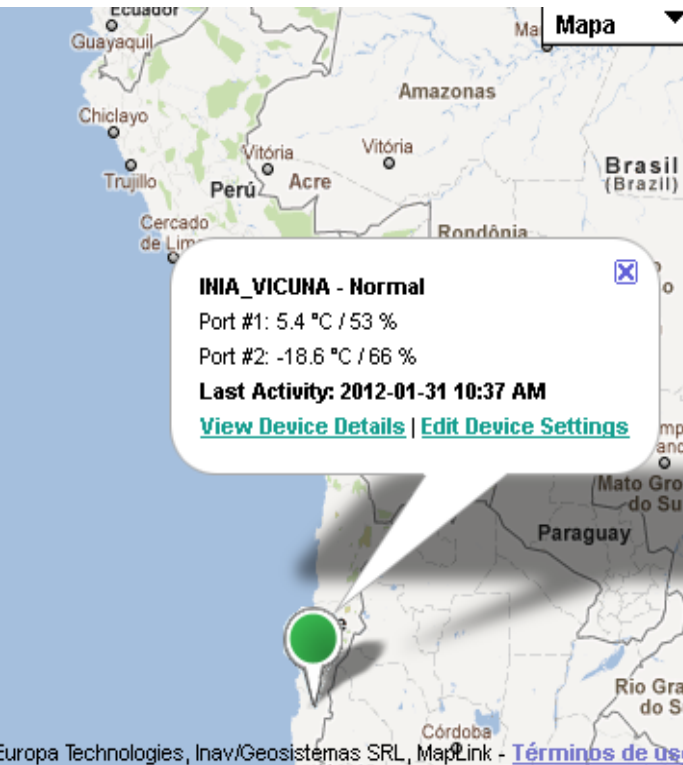

[Export Log](#)

Sensor Alerts ([Edit](#))

Alert Status	Sensor Name	Alert Type	Alert Name	Threshold Value	Last Alarm
> Normal	Camara Fria	Temperature	Camara Fria fuera de Rango T°	> -15 °C	

Sensor Temperatura & Humedad IP

■ Del Resultado REAL GEOGRAFICO

Sensor Temperatura & Humedad IP

Temperature@LERT Wifi Edition - Current Status - Windows Inte

http:// /status.rb

File Edit View Favorites Tools Help

Temperature@LERT Wifi Edition - Current Status