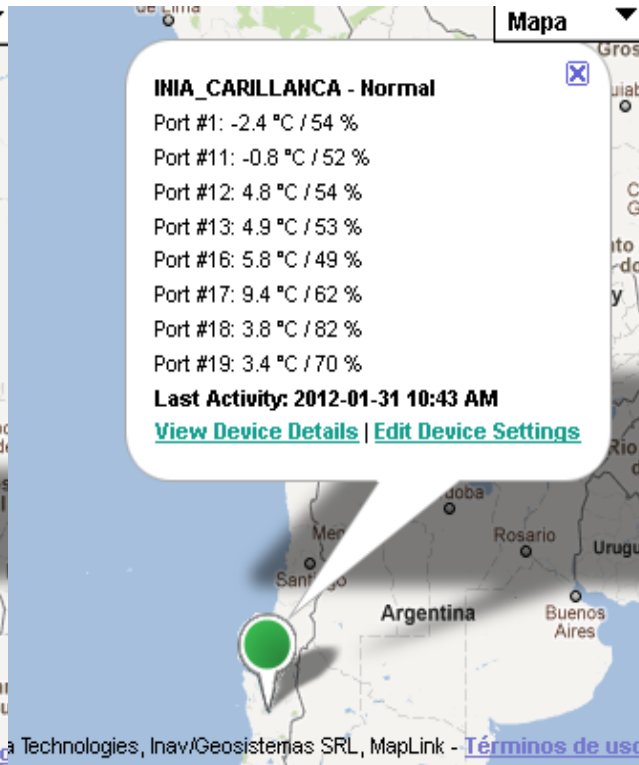

[Export Log](#)

Sensor Alerts ([Edit](#))

Alert Status	Sensor Name	Alert Type	Alert Name	Threshold Value	Last Alarm
> Normal	Camara Fria	Temperature	Camara Fria fuera de Rango T°	> -15 °C	

Sensor Temperatura & Humedad IP

■ Del Resultado REAL GEOGRAFICO

Sensor Temperatura & Humedad IP

Temperature@LERT Wifi Edition - Current Status - Windows Inte

http:// /status.rb

File Edit View Favorites Tools Help

Temperature@LERT Wifi Edition - Current Status