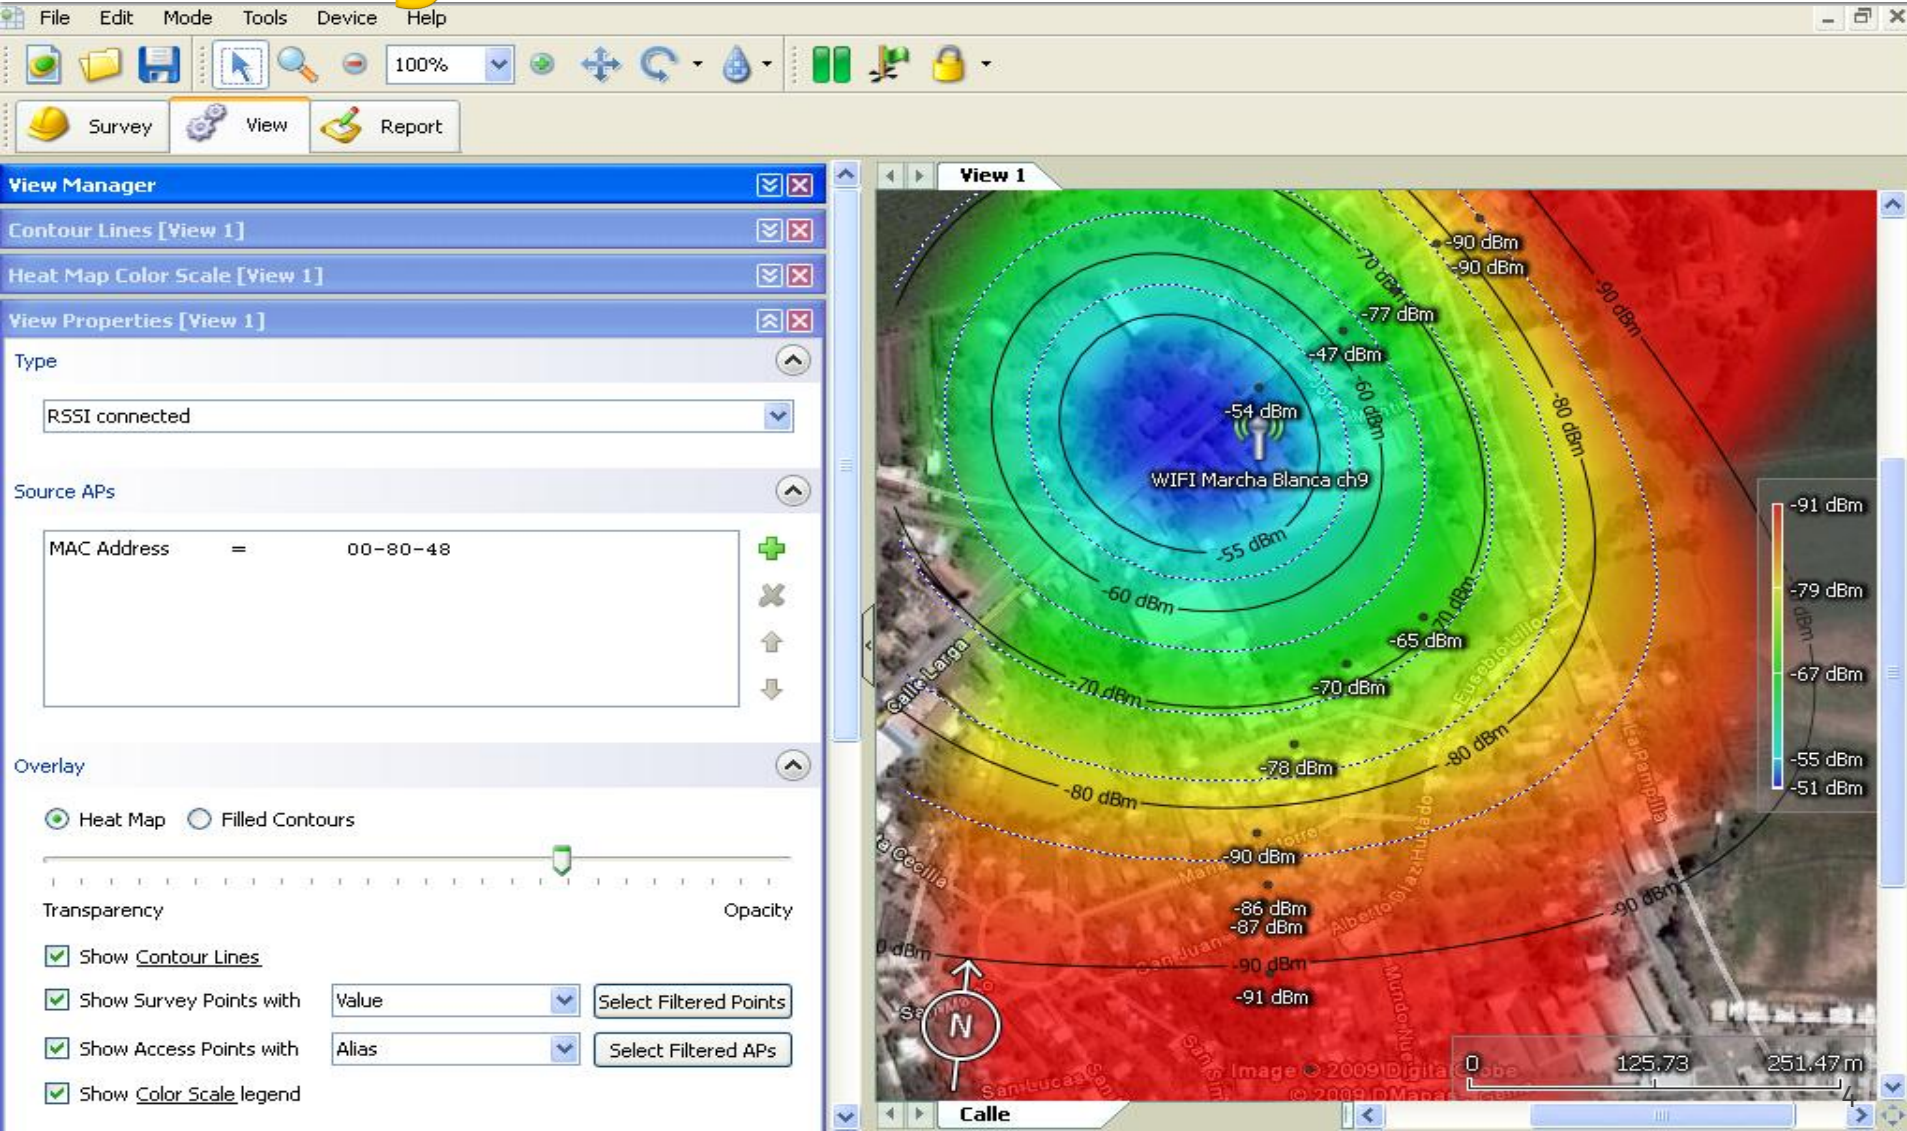

Tecnología Wireless

Servicio de Medición Cobertura

..la elegancia de la sencillez...

eliON

El Espíritu de la Tecnología

Tecnología Wireless

Servicio de Medición de Cobertura

File Edit Mode Tools Device Help

100%

Survey View Report

IP Layer Performance

Survey Point Data [1]

SSID	RSSI	MAC Address	Type
WIFI Marcha Blanca	-55 dBm	00-80-48-	G
Nodo1	-81 dBm	00-21-29-	G
La Familia	-89 dBm	00-1C-DF-	G
default	-91 dBm	00-1F-D0-	G

Name: 1 x: 433 y: 187

32°51'18.99" S 70°37'35.06" W

Last Update: 20-11-2009 13:17:39

Tecnología Wireless

Servicio de Medición de Cobertura

Tecnología Wireless

Servicio de Medición de Cobertura

Archivo Editar Ver Herramientas Añadir Ayuda

► **Capas**

© 2011 Google
Image © 2011 GeoEye

Puntero 32°52'13.47" S 70°36'54.10" O Secuencia ||||| 100% Alt. ojo 2.56 km

eliON

El Espíritu de la Tecnología

Tecnología Wireless Servicio de Medición de Cobertura