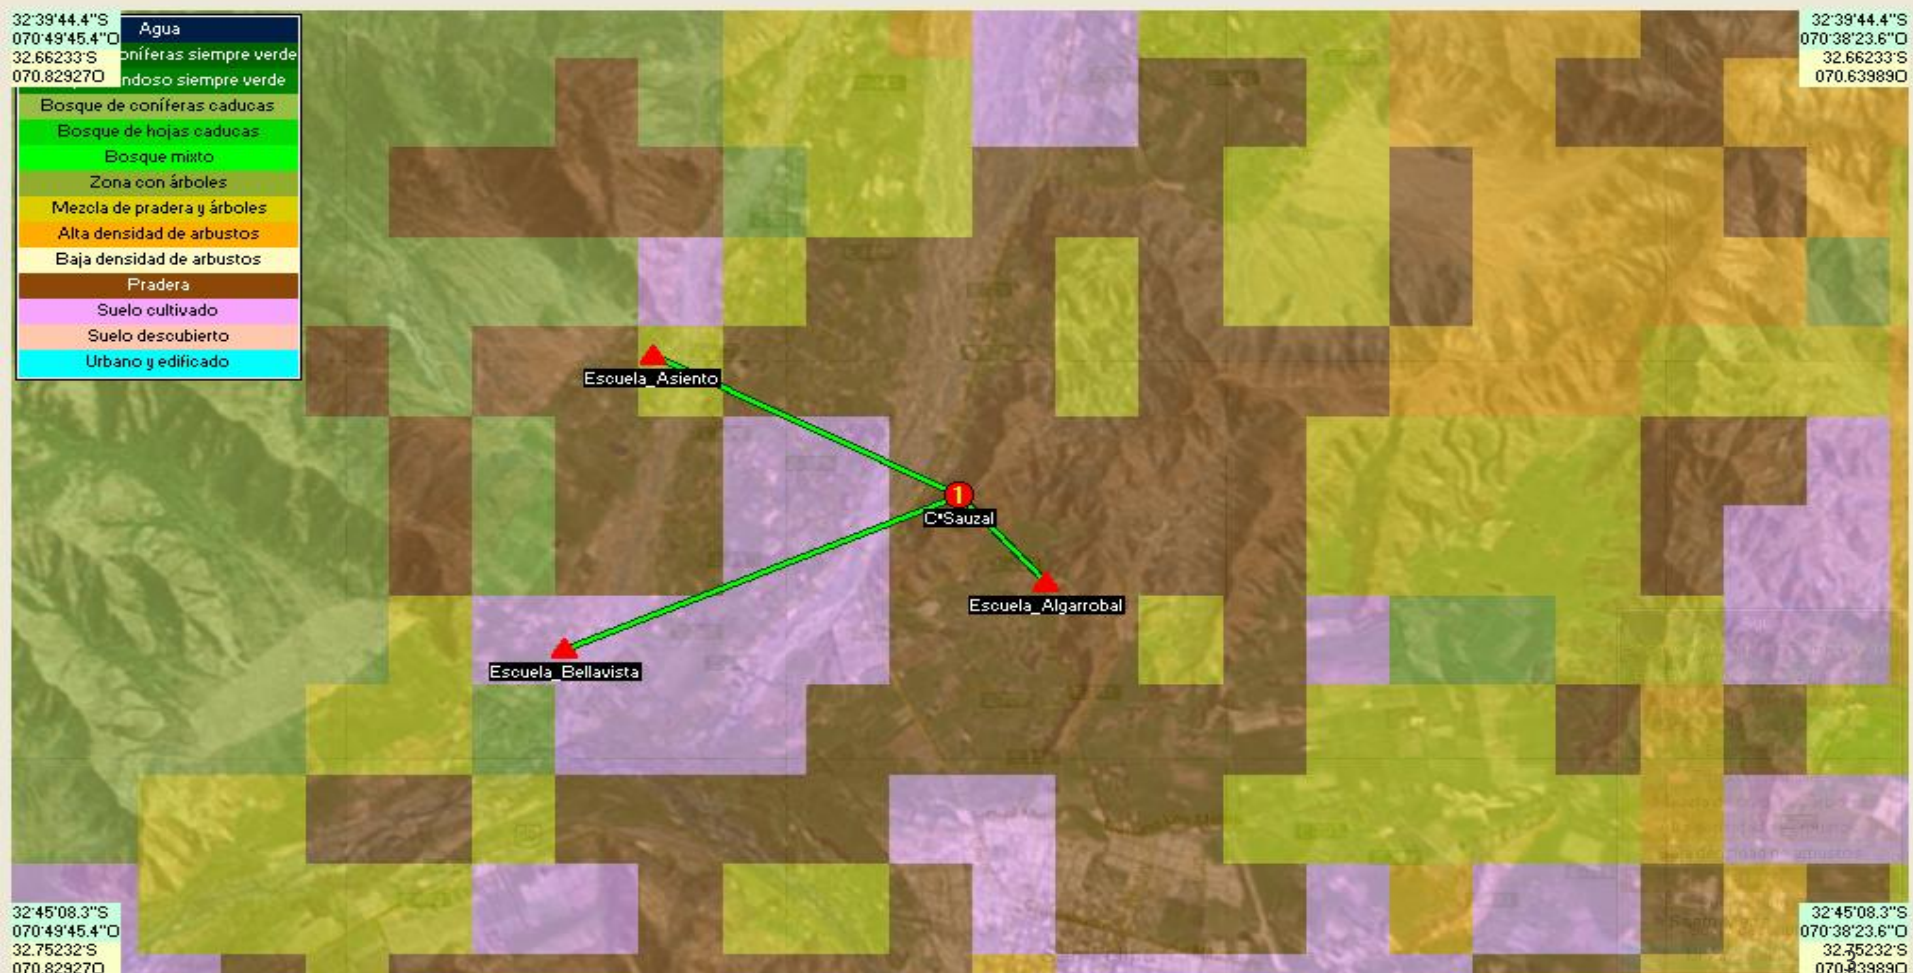

Tecnología Wireless

Plataformas Inalámbricas Exterior

..la elegancia de la sencillez...

eliON

El Espíritu de la Tecnología

Tecnología Wireless

Diseño & Medición en Ambiente Exterior

32°39'44.4"S	Agua
070°49'45.4"O	
32.66233°S	Coníferas siempre verde
070.82927°O	Deciduos siempre verde
	Bosque de coníferas caducas
	Bosque de hojas caducas
	Bosque mixto
	Zona con árboles
	Mezcla de pradera y árboles
	Alta densidad de arbustos
	Baja densidad de arbustos
	Pradera
	Suelo cultivado
	Suelo descubierto
	Urbano y edificado

32°39'44.4"S
070°38'23.6"O
32.66233°S
070.63989°O

32°45'08.3"S
070°49'45.4"O
32.75232°S
070.82927°O

32°45'08.3"S
070°38'23.6"O
32.75232°S
070.83989°O

Tecnología Wireless

Diseño & Medición en Ambiente Exterior

Sobrevista | Grafico live | 2 dias | 30 dias | 365 dias | Log

Nombre	UPTIMECPE_COLEGIO
Tipo (intervalo)	PING (60 s)
Prioridad	4
Sonda nodriz	Local probe (Sonda remota en
Grupo nodriz	CPE Sistema 5Ghz
Aparatod nodriz	CPE_Colegio
Estado	
Ultimo mensaje	OK
Ultimo resultado	4 msec
Ultimo escaneo	03-06-2011 11:41:24 [hace -239 s]
Ultimo disponible	03-06-2011 11:41:24 [hace -239 s]
Ultima falla	30-05-2011 11:54:35 [hace 3 d 23
Tiempo activo acumulado	98,3728% [78 d 0 h]
Tiempo de falla	1,6272% [30 h 58 m 33 s]
Total tiempo disponible +	79 d 7 h
Cobertura de	14-03-2011 12:41:09
Canales	Valor
Promedio	4 msec
Minimo	1 msec
Maximo	16 msec